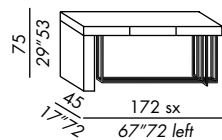

- consola con tre cassetti
- basamento in metallo verniciato ottone bronzato o opaco black
- finiture piano e franco:
- impiallacciatura rovere tinto black lacca opaca o lucida

finiture: vedi campionario

- console with three drawers
- metal base with a bronzed brass or matt black varnish
- finishes for the top and side: black stained oak veneer matt or glossy lacquer

finishes: see sample box

- Konsole mit drei Schubladen
- Metallgestell in den Ausführungen: varnished in der Farbe Messing bronziert varnished black
- Ausführungen der Platte und Seite: Eiche Furnier Farbe black Lack Matt oder Hochglanz

Ausführungen: siehe Musterbox

- console avec trois tiroirs
- base en métal verni couleur laiton bronzé ou mate black
- finitions pour plateau et côté: placage de chêne teinté black laque mate ou brillante

finitions: voir boîte d'échantillons

- consola con tres cajones
- base en metal barnizado latón bronceado o mate black
- acabados sobre y lado: enchapado en roble teñido lacado mate o brillante

acabados: véase muestrario

quincy