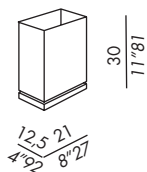

lampada / lamp UNO

💡 MAX 60 W - E 14 CE - CEE 7/16