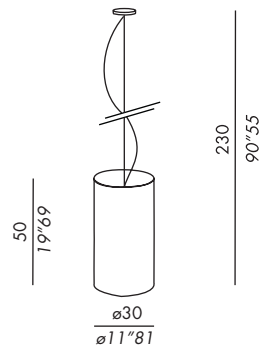

lampada / lamp CINQUE

⚡ MAX 100 W - E 27 CE