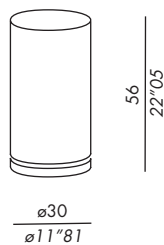

lampada / lamp UNO

💡 MAX 60 W - E 14 CE - CEE 7/16

lampada / lamp DUE

💡 MAX 60 W - E 14 CE - CEE 7/16

lampada / lamp TRE

💡 MAX 100 W - E 27 CE - CEE 7/16

lampada / lamp QUATTRO

💡 MAX 100 W - E 27 CE - CEE 7/16