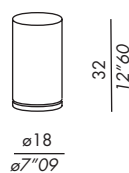

lampada / lamp DUE

💡 MAX 60 W - E 14 CE - CEE 7/16