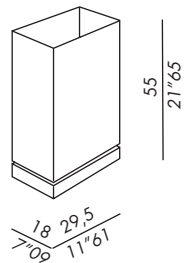

lampada / lamp TRE

💡 MAX 100 W - E 27 CE - CEE 7/16