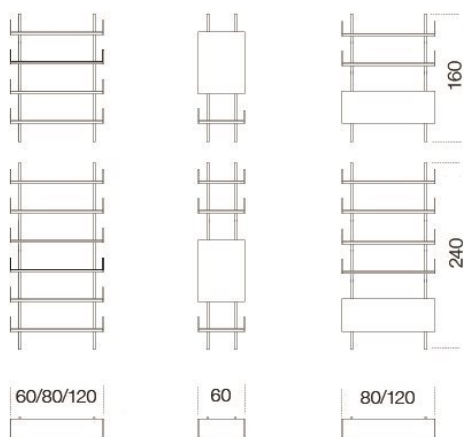

Brera

Massimo Castagna
2016

Brera

Massimo Castagna , 2016

Libreria con montanti verticali in ottone nichelato satinato. Ripiani in frassino tinto creta. Contenitori ad anta o ribalta, con frontali in cristallo temperato decorato a mano, nella finitura decò. Disponibile anche confrontali in cristallo retroverniciato nei colori del campionario, nella versione brillante o satinata.

Wall shelving system with satin nickel-plated brass vertical supports. Clay stained ash shelves. Door or flap door units with hand decorated tempered glass fronts in deco' finish. Available also with painted glass fronts as per sample in the bright or satin version.

Dimensioni / Sizes
Cm

60 x 25 x 164h
80 x 25 x 164h
120 x 25 x 164h
60 x 25 x 240h
80 x 25 x 240h
120 x 25 x 240h

Cristallo / Glass

*Bianco
brillante
Bright white*

*Bianco satinato
Satin white*

*Cemento
brillante
Bright cement*