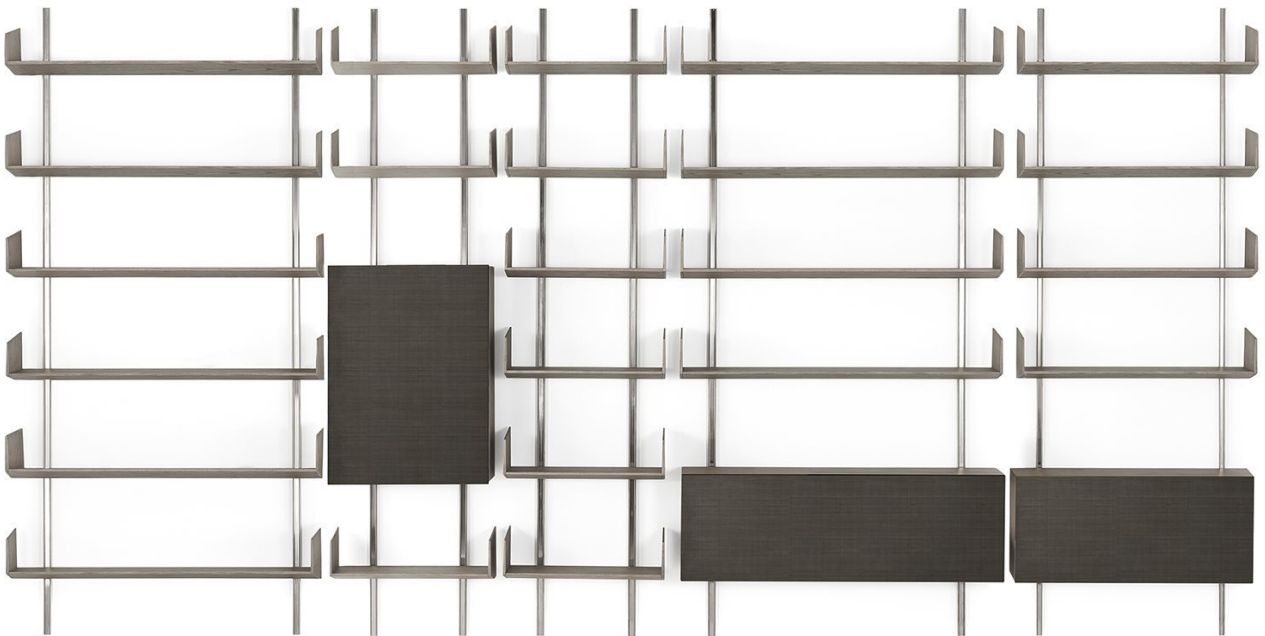

Brera

Massimo Castagna
2016

Brera

Massimo Castagna , 2016

Libreria con montanti verticali in ottone nichelato satinato. Ripiani in frassino tinto creta. Contenitori ad anta o ribalta, con frontali in cristallo temperato decorato a mano, nella finitura decò. Disponibile anche confrontali in cristallo retroverniciato nei colori del campionario, nella versione brillante o satinata.

Wall shelving system with satin nickel-plated brass vertical supports. Clay stained ash shelves. Door or flap door units with hand decorated tempered glass fronts in deco' finish. Available also with painted glass fronts as per sample in the bright or satin version.

Dimensioni / Sizes
Cm

60 x 25 x 164h
80 x 25 x 164h
120 x 25 x 164h
60 x 25 x 240h
80 x 25 x 240h
120 x 25 x 240h

Cristallo / Glass

*Bianco
brillante
Bright white*

*Bianco satinato
Satin white*

*Cemento
brillante
Bright cement*

*Oliva satinato
Bright green-
grey*

*Verde grigio
satinato
Satin green-
grey*

*Verde grigio
brillante
Satin olive*

*Nero brillante
Bright black*

*Nero satinato
Satin black*

*Cristallo Decò
Decò glass*

Metallo / Metal