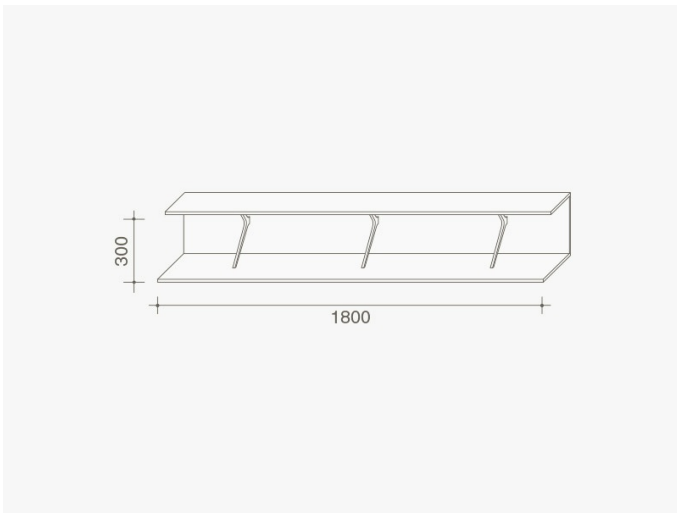

# MIMI

*Design by:*  
Studio Kairos

*Anno:*  
2003

Un sistema di mensole e pannelli essenziale e lineare, utilizzabile singolarmente o da combinare fino a formare un'elegante boiserie. I singoli moduli di Mimì contengono strutture metalliche a forma di K che li sorreggono fungendo sia da divisori che da segno grafico estetico e distintivo a mostrare l'estrema cura per i dettagli che distingue la produzione di Lema. Perfetti anche in abbinamento ai sistemi modulari Lema.

# DISEGNI TECNICI

— *mimi\_01*

— *mimi\_02*

— *mimi\_03*

— *mimi\_04*

— *mimi\_05*

— *mimi\_06*

— *mimi\_07*