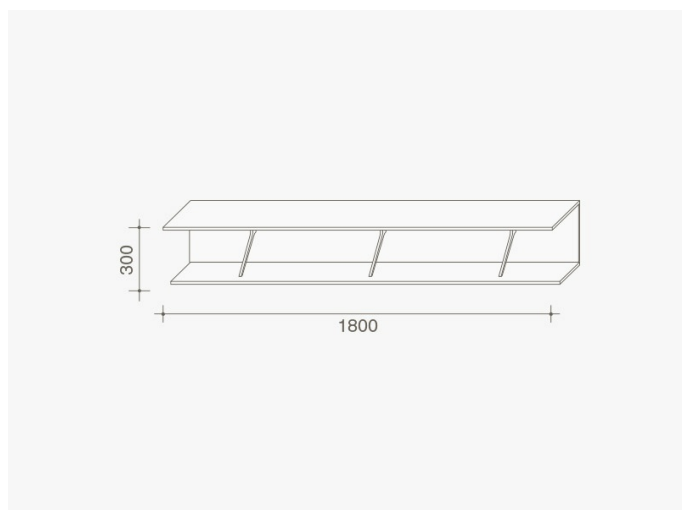

# MIMI

*Design by:*  
Studio Kairos

*Anno:*  
2003

Un sistema di mensole e pannelli essenziale e lineare, utilizzabile singolarmente o da combinare fino a formare un'elegante boiserie. I singoli moduli di Mimì contengono strutture metalliche a forma di K che li sorreggono fungendo sia da divisori che da segno grafico estetico e distintivo a mostrare l'estrema cura per i dettagli che distingue la produzione di Lema. Perfetti anche in abbinamento ai sistemi modulari Lema.

# DISEGNI TECNICI

— *mimi\_01*

— *mimi\_02*

— *mimi\_03*

— *mimi\_04*

— *mimi\_05*

— *mimi\_06*

— *mimi\_07*