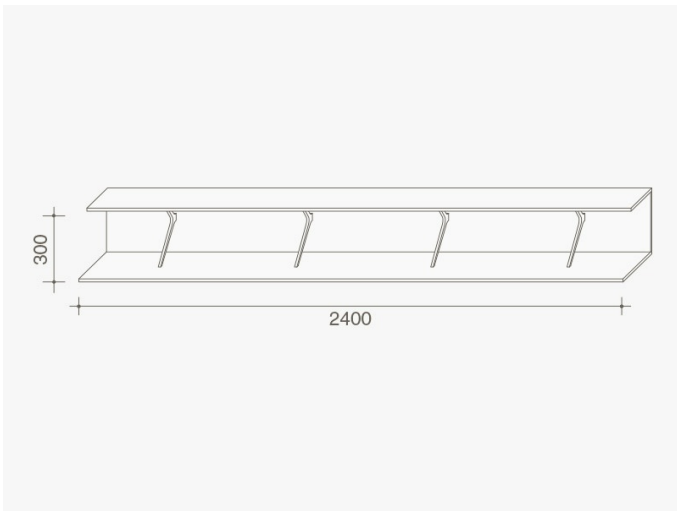

# MIMI

*Design by:*  
Studio Kairos

*Anno:*  
2003

Un sistema di mensole e pannelli essenziale e lineare, utilizzabile singolarmente o da combinare fino a formare un'elegante boiserie. I singoli moduli di Mimì contengono strutture metalliche a forma di K che li sorreggono fungendo sia da divisori che da segno grafico estetico e distintivo a mostrare l'estrema cura per i dettagli che distingue la produzione di Lema. Perfetti anche in abbinamento ai sistemi modulari Lema.

# DISEGNI TECNICI

— *mimi\_01*

— *mimi\_02*

— *mimi\_03*

— *mimi\_04*

— *mimi\_05*

— *mimi\_06*

— *mimi\_07*