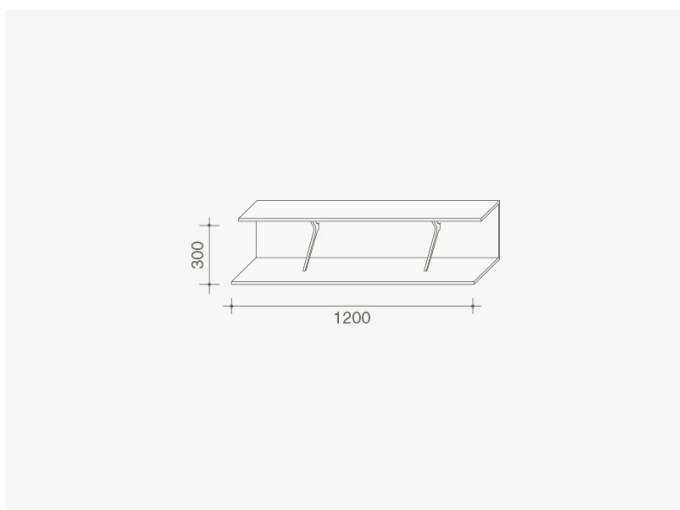

DISEGNI TECNICI

— *mimi_01*