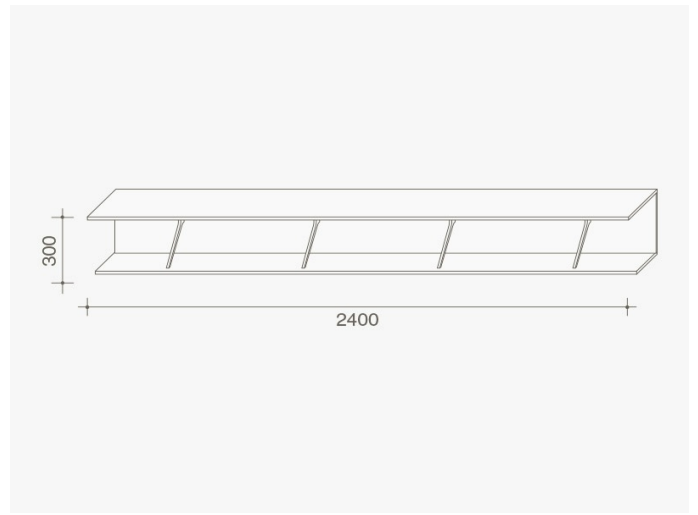

# MIMI

*Design by:*  
Studio Kairos

*Anno:*  
2003

Un sistema di mensole e pannelli essenziale e lineare, utilizzabile singolarmente o da combinare fino a formare un'elegante boiserie. I singoli moduli di Mimì contengono strutture metalliche a forma di K che li sorreggono fungendo sia da divisori che da segno grafico estetico e distintivo a mostrare l'estrema cura per i dettagli che distingue la produzione di Lema. Perfetti anche in abbinamento ai sistemi modulari Lema.

# DISEGNI TECNICI

— *mimi\_01*

— *mimi\_02*

— *mimi\_03*

— *mimi\_04*

— *mimi\_05*

— *mimi\_06*

— *mimi\_07*