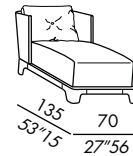

**FIT**

- patas negras en ABS
- estructura respaldo y cojines asiento y respaldo en tela o en piel

poltroncina / small armchair

chaise longue

poltroncina / small armchair WOOD

chaise longue WOOD

poltroncina / small armchair FIT

sofa FIT 130

sofa FIT 130 high