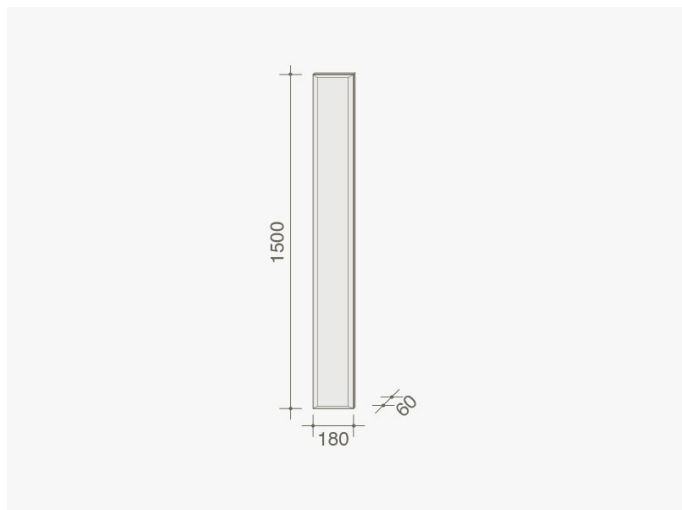

MIRAGE

Design by:
Tokujin Yoshioka

Anno:
2013

Lo specchio Mirage disegnato da Tokujin Yoshioka è formato da più superfici riflettenti che possono essere montate in diverse angolazioni, grazie a un particolare sistema di aggancio a parete. Se affiancati l'uno all'altro, movimentano piacevolmente le pareti e ampliano il senso di spazio, donando una maggiore profondità ad ogni ambiente. Un'interpretazione innovativa di un arredo tradizionale portata avanti con ironia e leggerezza, in cui ciascun modulo è rifinito con una molatura che ricorda le lavorazioni classiche degli specchi, unendo contemporaneità e tradizione.

DISEGNI TECNICI

— *mirage_01*

— *mirage_02*