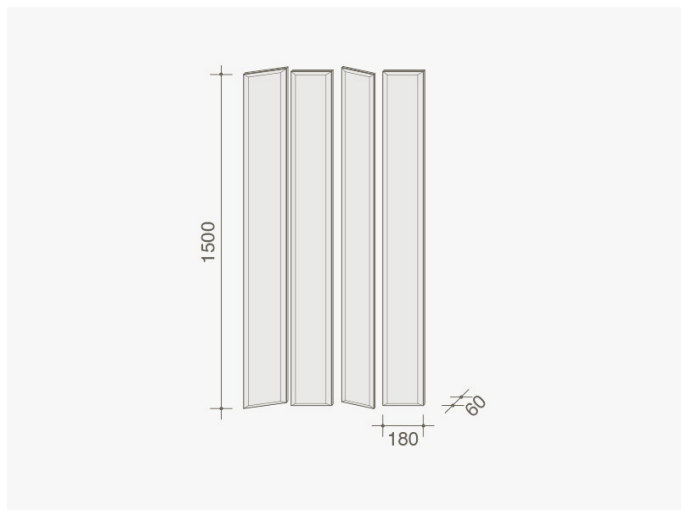

MIRAGE

Design by:
Tokujin Yoshioka

Anno:
2013

Lo specchio Mirage disegnato da Tokujin Yoshioka è formato da più superfici riflettenti che possono essere montate in diverse angolazioni, grazie a un particolare sistema di aggancio a parete. Se affiancati l'uno all'altro, movimentano piacevolmente le pareti e ampliano il senso di spazio, donando una maggiore profondità ad ogni ambiente. Un'interpretazione innovativa di un arredo tradizionale portata avanti con ironia e leggerezza, in cui ciascun modulo è rifinito con una molatura che ricorda le lavorazioni classiche degli specchi, unendo contemporaneità e tradizione.

DISEGNI TECNICI

— *mirage_01*

— *mirage_02*