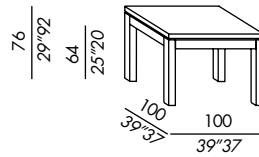

tavolo pranzo / dining table 100-TP