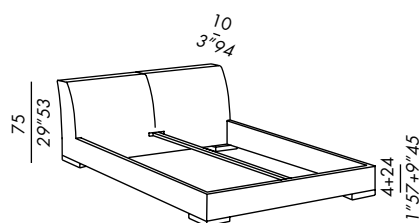

misure speciali - solo con rete elite lungh. max 210 cm

special dimensions - fixed elite slatted base only. max length 210 cm

Sondermaß - nur mit fix Elite Lattenrost. max. 210 cm

dimensions spéciales - seulement avec sommier elite. max 210 cm

medidas especiales - sólo somier elite máx. 210 cm.

piano ortopedico  
orthopaedic base

rete elite  
elite slatted base

rete elite MM  
elite MM slatted base

rete elite ME  
elite ME slatted base

sommier a molle  
spring bases