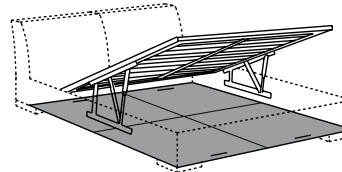

medidas especiales - sólo somier elite máx. 210 cm.

piano ortopedico  
orthopaedic base

rete elite  
elite slatted base

rete elite MM  
elite MM slatted base

rete elite ME  
elite ME slatted base

sommier a molle  
spring bases