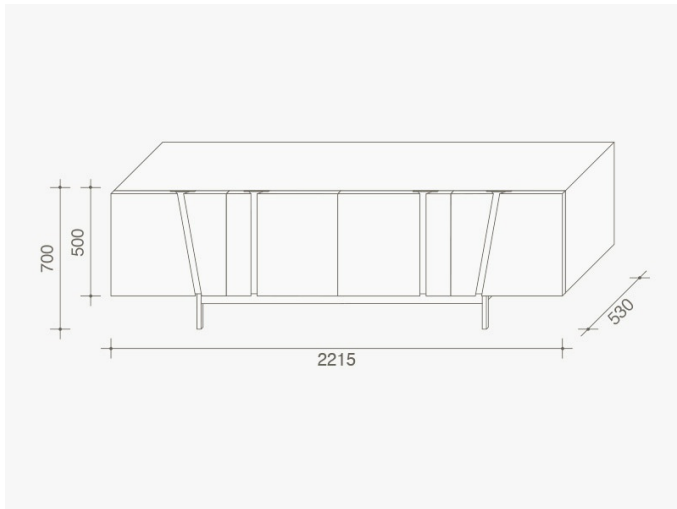

# PICTURE

*Design by:*  
Cairolì & Donzelli

*Anno:*  
2015

Superfici incise come fossero un quadro astratto per la madia Picture di Cairolì & Donzelli. Con struttura e facciata in rovere termotrattato, essenziale base in metallo bronzato si ispira agli anni settanta. La sua particolare lavorazione rappresenta una nuova icona della filosofia progettuale di Lema tra industria e manifattura artigianale.

# DISEGNI TECNICI

— *picture\_01*