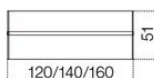

Dimensioni / Sizes
120 x 51 x 74h cm
140 x 51 x 74h cm
160 x 51 x 74h cm

Cristallo / Glass

Trasparente
Transparent

Extralight
Extralight

*Bianco
brillante*
Bright white

Bianco satinato
Satin white

*Cemento
brillante*
Bright cement